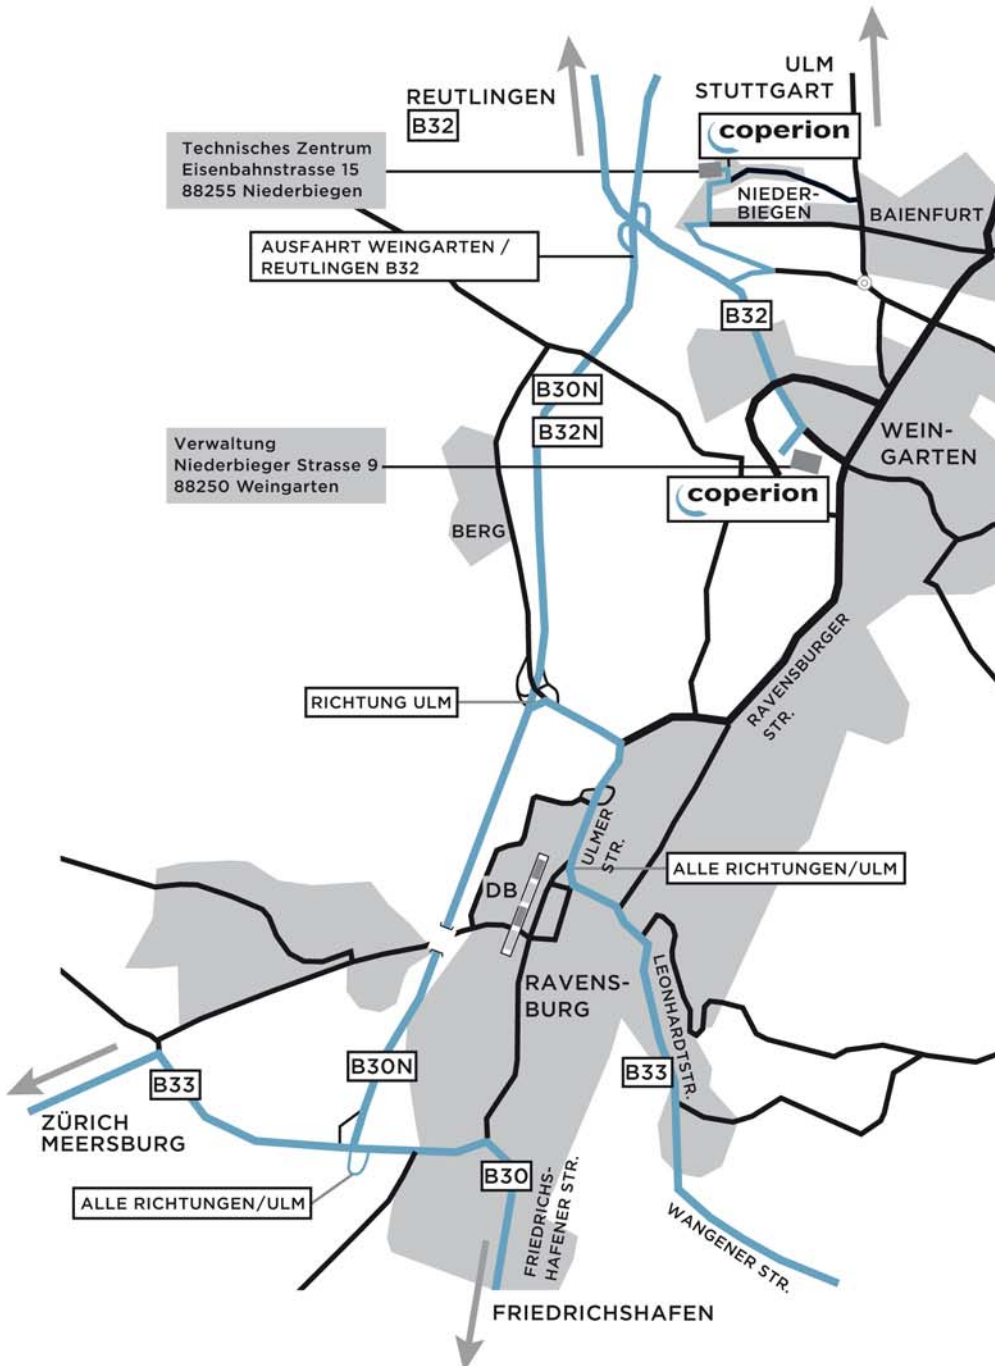

➤ Anfahrt von Stuttgart, München und Würzburg

Folgen Sie der **B30 Richtung Friedrichshafen** bis zur **Ausfahrt Weingarten/Reutlingen**.

Biegen Sie nun **nach rechts** ein in die **B32 Richtung Weingarten**.

Nach der **zweiten Ampelanlage** fahren Sie **nach ca. 150 m rechts ab auf den Coperion Parkplatz** beim Haupteingang

➤ Anfahrt von Friedrichshafen, Wangen und Zürich

In **Ravensburg** fahren Sie Richtung «Alle Richtungen/Ulm» bis zur **Ausfahrt Weingarten/Reutlingen**.

Biegen Sie nun **nach links in die B32 ein, Richtung Weingarten**.

Nach der **zweiten Ampelanlage** fahren Sie **nach ca. 150 m rechts ab auf den Coperion Parkplatz** beim Haupteingang

coperion

Coperion GmbH
Niederbieger Strasse 9
88250 Weingarten, Deutschland
Tel.: +49.(0)751.408.0
Fax: +49.(0)751.408.200
info.cc-mh@coperion.com
www.coperion.com